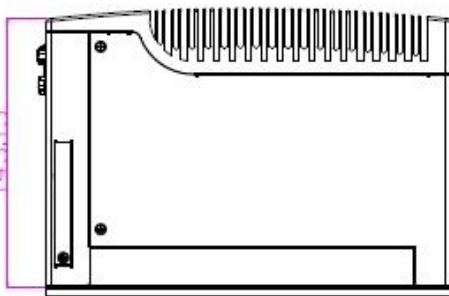

Промышленный компьютер СПАРКС JW3000

CyberBook
Защищенные мобильные решения

e-mail: info@cyberbookpc.ru web: cyberbookpc.ru

* - опции

внешний вид и конфигурация могут изменяться без предварительного уведомления

все фирменные знаки - зарегистрированные торговые марки соответствующих владельцев