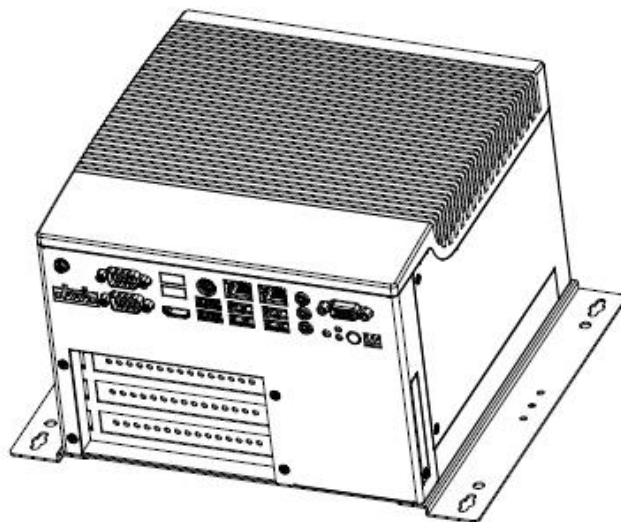

Промышленный компьютер СПАРКС JW3000

CyberBook
Защищенные мобильные решения

e-mail: info@cyberbookpc.ru web: cyberbookpc.ru

* - опции

внешний вид и конфигурация могут изменяться без предварительного уведомления

все фирменные знаки - зарегистрированные торговые марки соответствующих владельцев