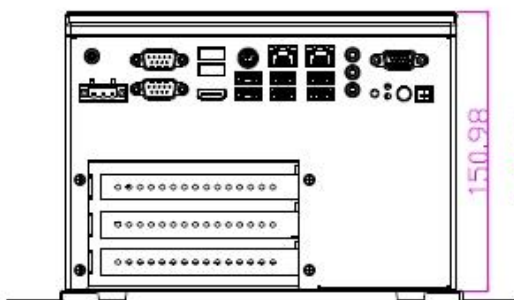

Промышленный компьютер СПАРКС JW3000

CyberBook
Защищенные мобильные решения

e-mail: info@cyberbookpc.ru web: cyberbookpc.ru

* - опции

внешний вид и конфигурация могут изменяться без предварительного уведомления

все фирменные знаки - зарегистрированные торговые марки соответствующих владельцев