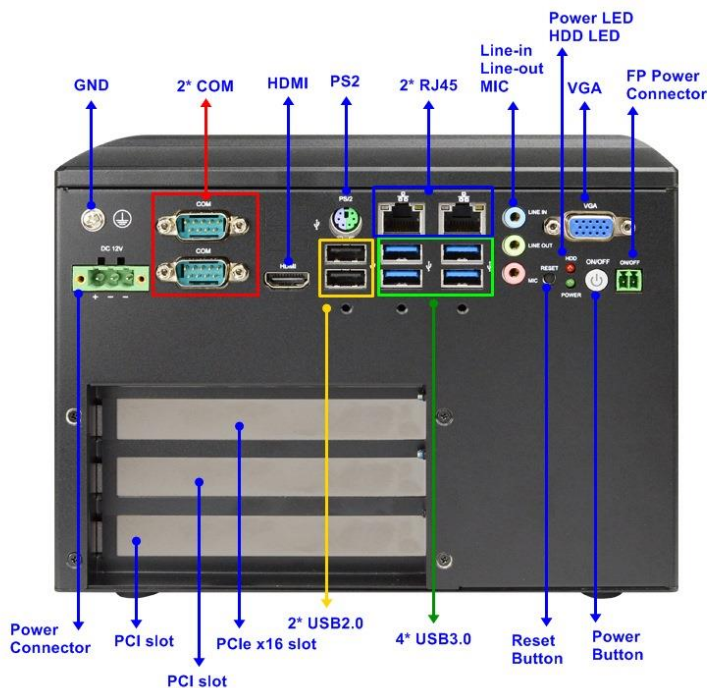

# Промышленный компьютер СПАРКС JW3000

**СПАРКС JW3000** - Малогабаритные промышленный ПК СПАРКС с пассивным охлаждением может использоваться для встраиваемых компьютерных комплексов (банкоматы, платежные терминалы и т.п.), а также для мобильных бортовых систем. Решения СПАРКС являются высокопроизводительными компьютерами с пониженным энергопотреблением, а также предусмотрены различные возможности монтажа корпуса устройства. Для каждой модели предлагается несколько базовых конфигураций.

## Особенности

1. Процессор Intel® LGA 1151 Socket Core i7/i5/i3 (макс. 45 Вт)
2. Поддержка 2\* DDR4 2133/1866 SO-DIMM (макс. 32 ГБ)
3. 2\* Intel® 10/100/1000Base-T Ethernet (i219LM +i211AT)
4. 2\* порта RS-232/422/485 с автоматическим управлением потоком
5. VGA/HDMI поддерживают два независимых дисплея
6. 4\* USB3.0, 4\* USB2.0, 1\* слот PCIe x16 + 2 \* Слоты PCI или 3 \* слота PCI
7. Винт с накатанной головкой для простоты обслуживания и установки карт расширения
8. Ведущий переключатель удобен для работы в полевых условиях
9. Вход постоянного тока 19 В

## Интерфейс ввода / вывода

- – 1\* 3-контактный, клеммная колодка с замком
- – 2\* RS-232/422/485 с разъемами DB9, автоматическое управление потоком данных RS-485
- – 1\* VGA, поддержка 1920 x 1200 при 60 Гц
- – 1\* HDMI 1.4b, поддержка 4096 x 2304 при 24 Гц
- – 2\* RJ45, 10/100/1000 Мбит/с
- - 1 \* PS/2 порт для клавиатуры и мыши
- – 4\* USB3.0 + 4\* USB2.0 (2\* USB2.0 спереди)
- - микрофон, линейный вход, линейный выход
- - 1 \* кнопка питания
- - 1 \* кнопка сброса
- - 1 \* индикатор питания, 1 индикатор жесткого диска
- - 1 \* 2-контактный разъем питания