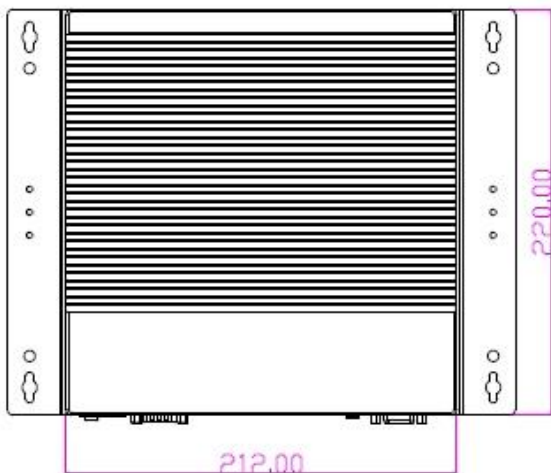

Промышленный компьютер СПАРКС JW3000

CyberBook
Защищенные мобильные решения

e-mail: info@cyberbookpc.ru web: cyberbookpc.ru

* - опции

внешний вид и конфигурация могут изменяться без предварительного уведомления

все фирменные знаки - зарегистрированные торговые марки соответствующих владельцев